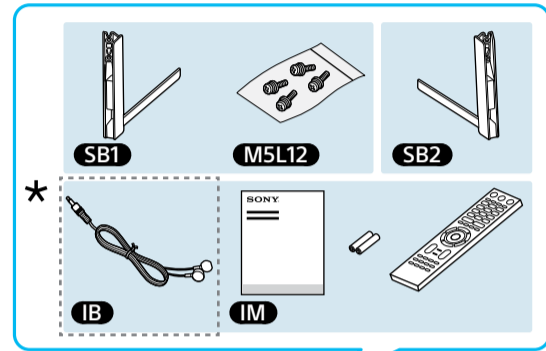

Setup Guide

Название продукта: Телевизор
Назва виробу: Телевізор

4-748-568-12(1)

GB	Setup Guide
FR	Guide d'installation
ES	Guía de configuración
NL	Installatiehandleiding
DE	Einrichtungshandbuch
PT	Guia de configuração
IT	Guida di installazione

SE	Startguide
DK	Installationsvejledning
FI	Asetusopas
NO	Innstillingsveiledning
PL	Przewodnik ustawień
CZ	Průvodce nastavením
SK	Sprievodca nastavením

HU	Beállítási útmutató
RO	Ghid de configurare
BG	Ръководство за настройка
GR	Οδηγός εγκατάστασης
TR	Kurulum Kılavuzu
RU	Руководство по установке
UA	Посібник із налаштування

1

1.5 N·m/1,5 N·m
{15 kgf·cm}

2